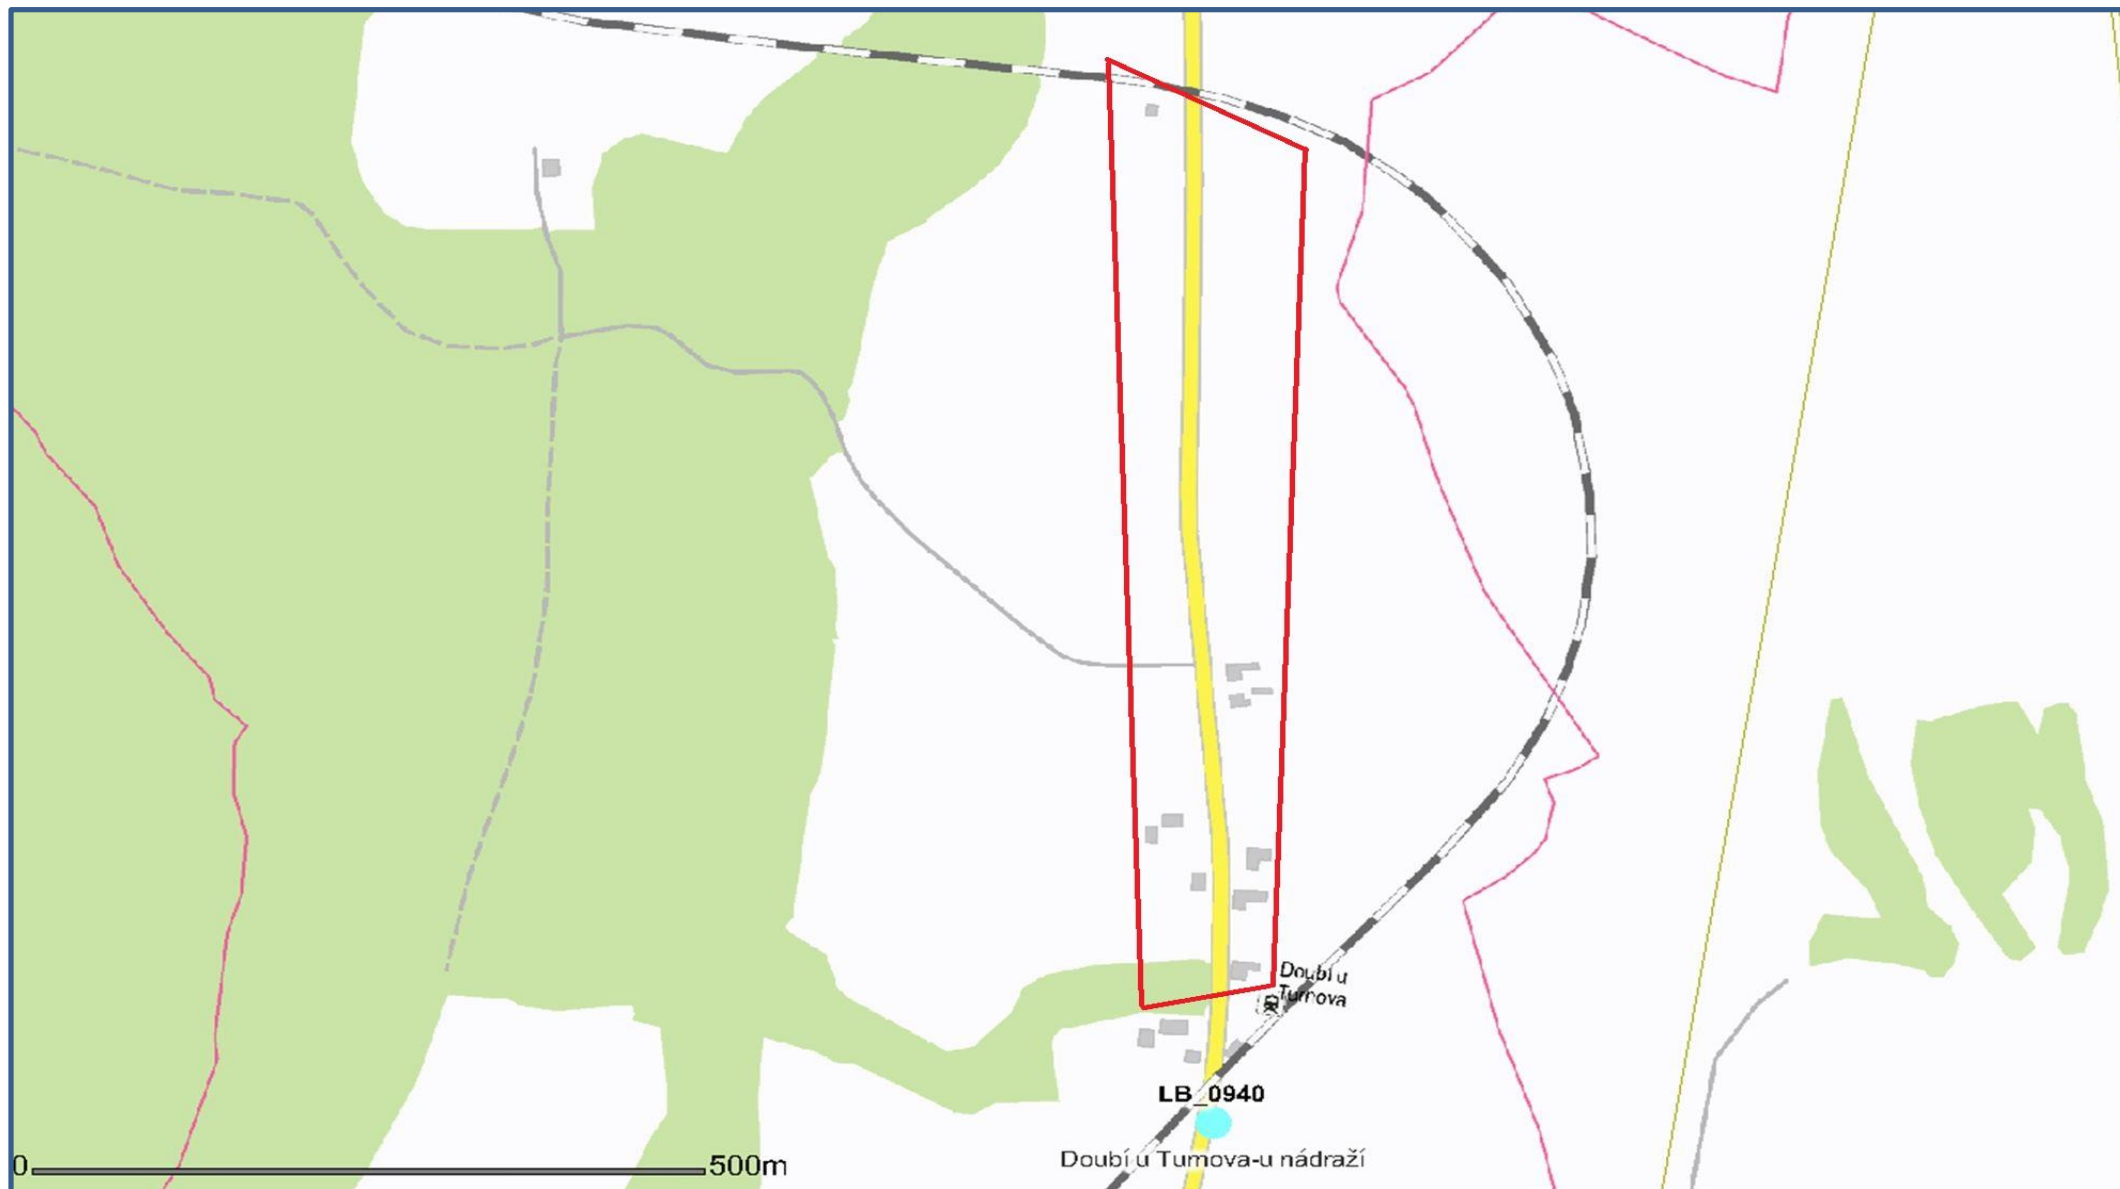

Odstávka elektrické energie - orientační mapa

Část obce Doubí u Turnova 08. 10. 2015 od 08:30 do 17:30 hodin

Oddělení sítě VN a NN Liberec provede vyvěšení letáků v označeném území