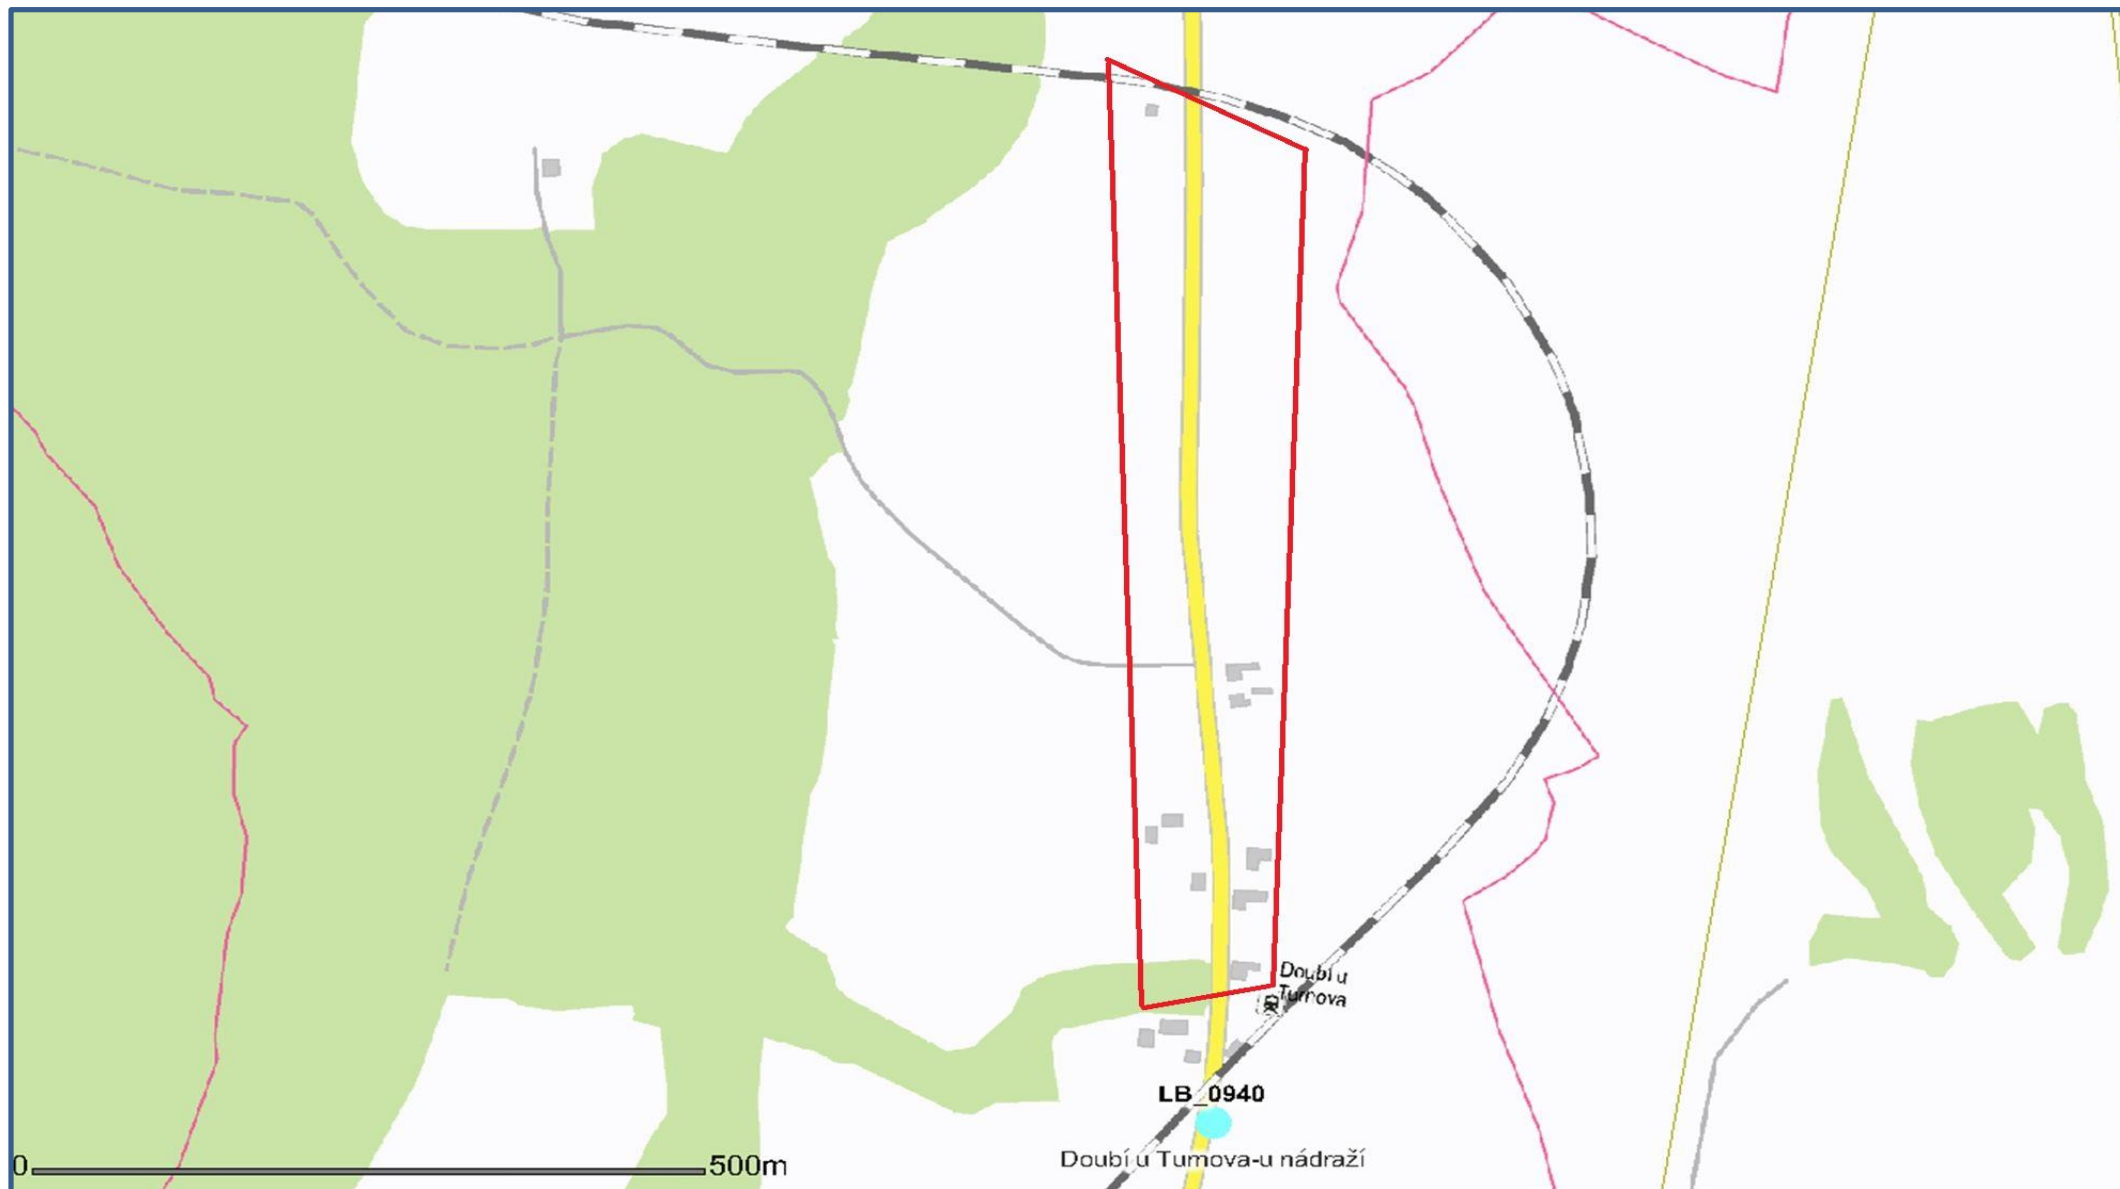

Odstávka elektrické energie - orientační mapa

Část obce Doubí u Turnova 07. 10. 2015 od 08:30 do 17:30 hodin

Oddělení sítě VN a NN Liberec provede vyvěšení letáků v označeném území